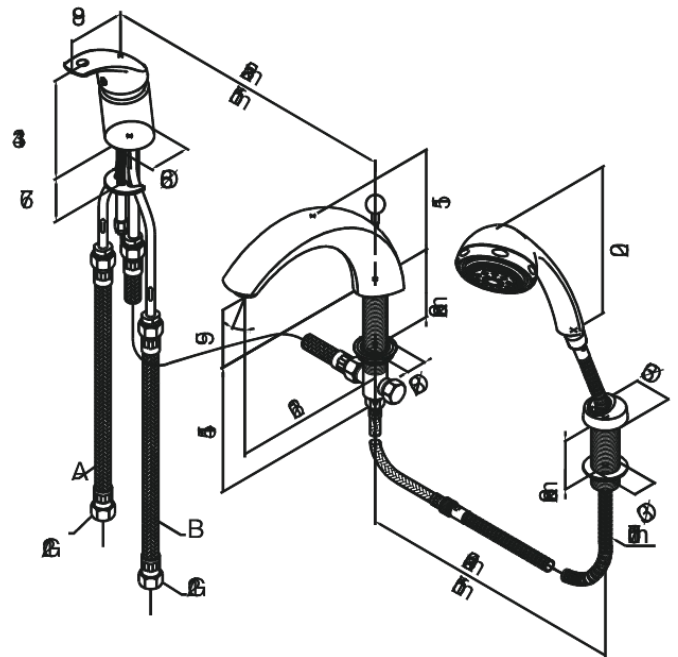

Gala

Prysznicowa 3 otworowa

Kod: 700130000
Wykończenie: Chrom
Seria: Gala

EAN: 5708516557111

Opis produktu:

Głowica ceramiczna
Przełącznik na prysznic

Atrybuty

FM Mattsson Denmark ApS
Hvidkærvej 48, 5250 Odense SV