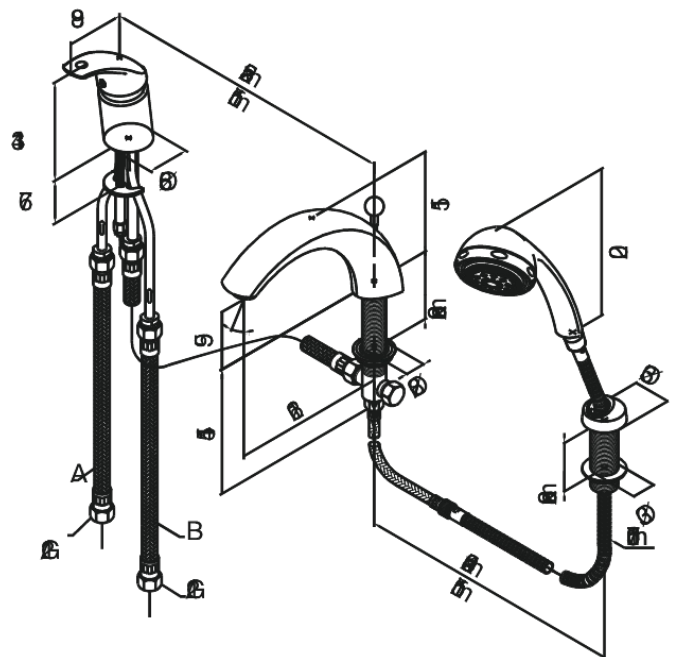

Gala

Prysznicowa 3 otworowa

Kod: 700130000
Wykończenie: Chrom
Seria: Gala

EAN: 5708516557111

Opis produktu:

Głowica ceramiczna
Przełącznik na prysznic

Atrybuty

FM Mattsson Denmark ApS
Hvidkærvej 48, 5250 Odense SV