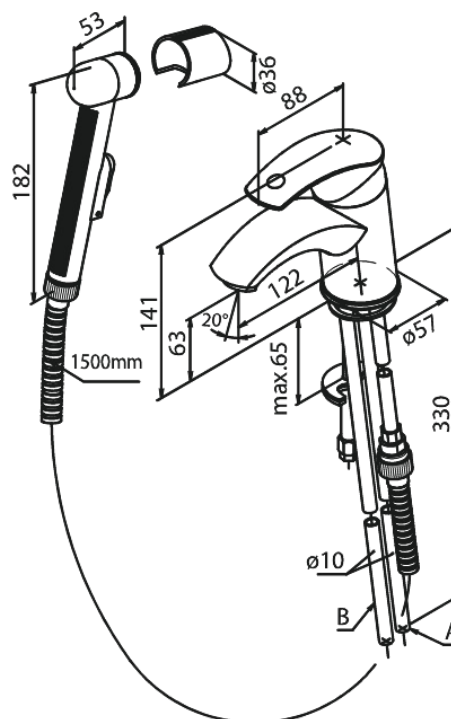

Gala

Bateria umywalkowa z bidetą

Kod: 700300000
Wykończenie: Chrom
Seria: Gala

EAN: 5708516577966

Opis produktu:

Jednouchwytywa
Głowica kulowa

Atrybuty

FM Mattsson Denmark ApS
Hvidkærvej 48, 5250 Odense SV