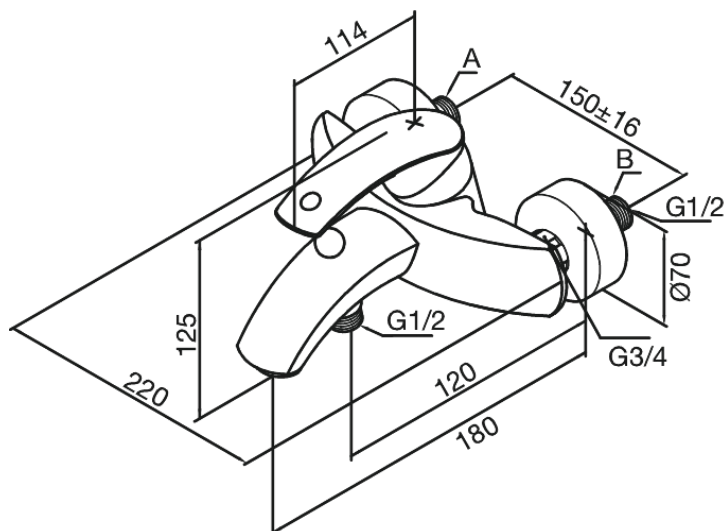

Atrybuty

FM Mattsson Denmark ApS
Hvidkærvej 48, 5250 Odense SV

Tel.: 508 953 956 biuro@fmmattssongroup.com

Mere information på <https://damixa.pl>

damixa