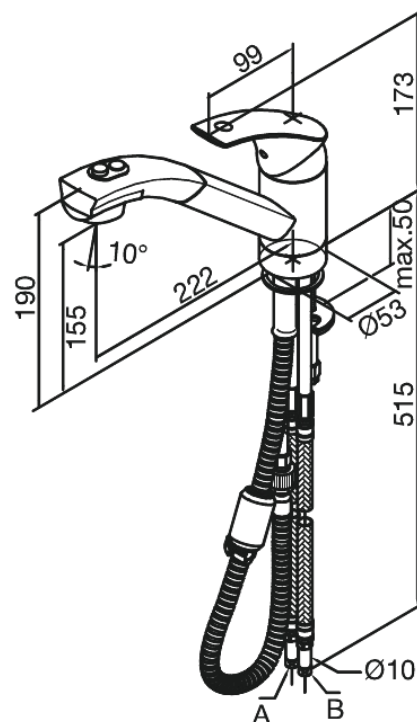

Gala

Bateria Kuchenna

Kod: 701200000
Wykończenie: Chrom
Seria: Gala

EAN: 5708516587897

Opis produktu:

Jednouchwytywa
Zakres obrotu wylewki 120°
Głowica kulowa
Wylewka z dwoma rodzajami strumienia

Atrybuty

FM Mattsson Denmark ApS
Hvidkærvej 48, 5250 Odense SV