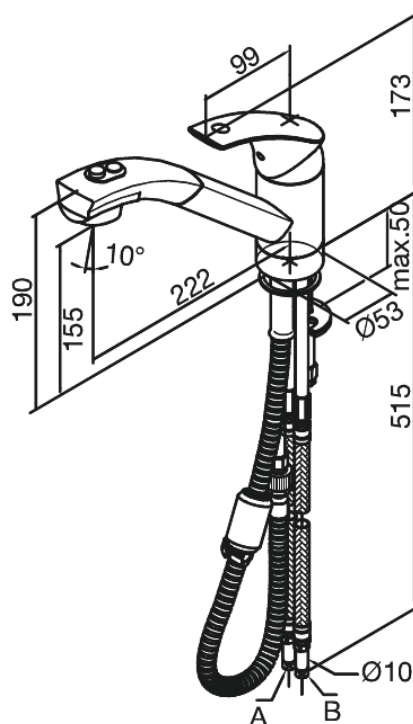

Gala

Bateria Kuchenna

Kod: 701200000
Wykończenie: Chrom
Seria: Gala

EAN: 5708516587897

Opis produktu:

Jednouchwytywa
Zakres obrotu wylewki 120°
Głowica kulowa
Wylewka z dwoma rodzajami strumienia

Atrybuty

FM Mattsson Denmark ApS
Hvidkærvej 48, 5250 Odense SV