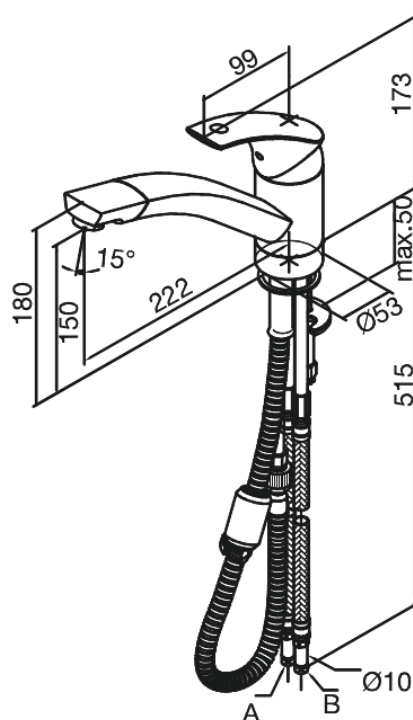

Atrybuty

FM Mattsson Denmark ApS
Hvidkærvej 48, 5250 Odense SV

Tel.: 508 953 956 biuro@fmmattsongroup.com

Mere information på <https://damixa.pl>

damixa