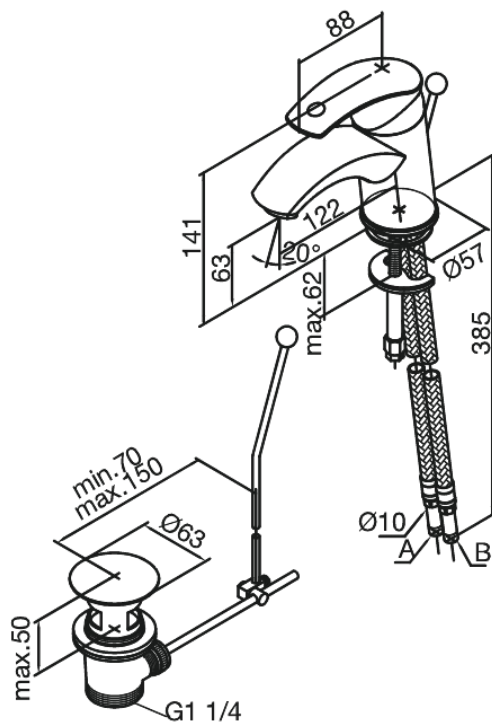

Gala

Bateria umywalkowa

Kod: 707210000
Wykończenie: Chrom
Seria: Gala

EAN: 5708516577874

Opis produktu:

Jednouchwytowa
Głowica kulowa
Korek automatyczny

Atrybuty

FM Mattsson Denmark ApS
Hvidkærvej 48, 5250 Odense SV