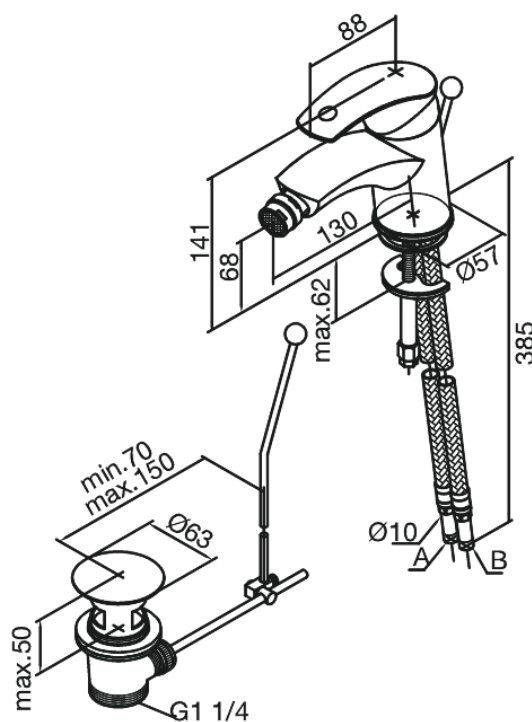

Atrybuty

FM Mattsson Denmark ApS
Hvidkærvej 48, 5250 Odense SV

Tel.: 508 953 956 biuro@fmmattssongroup.com

Mere information på <https://damixa.pl>

damixa