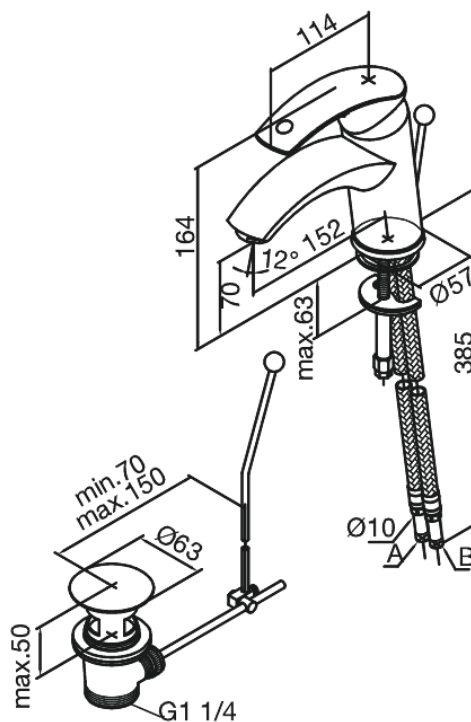

Gala

Bateria umywalkowa

Kod: 708210000
Wykończenie: Chrom
Seria: Gala

EAN: 5708516577416

Opis produktu:

Jednouchwytowa
Głowica kulowa
Korek automatyczny

Atrybuty

FM Mattsson Denmark ApS
Hvidkærvej 48, 5250 Odense SV