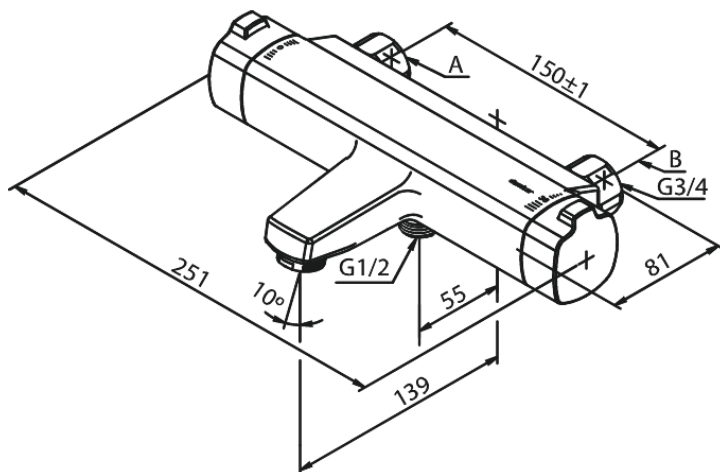

Atrybuty

FM Mattsson Denmark ApS
Hvidkærvej 48, 5250 Odense SV

Tel.: 508 953 956 biuro@fmmattssongroup.com

Mere information på <https://damixa.pl>

damixa