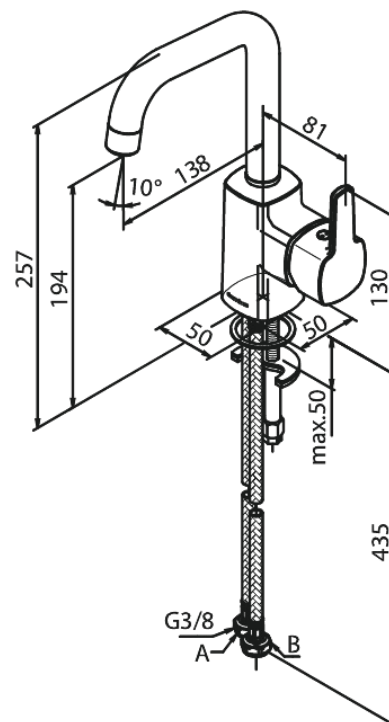

Pine

Bateria umywalkowa

Kod: 176300000
Wykończenie: Chrom
Seria: Pine

EAN: 5708516823087

Opis produktu:

Jednouchwytowa
Zakres obrotu wylewki 120°
Głowica ceramiczna
6l/min aerator

Atrybuty

FM Mattsson Denmark ApS
Hvidkærvej 48, 5250 Odense SV