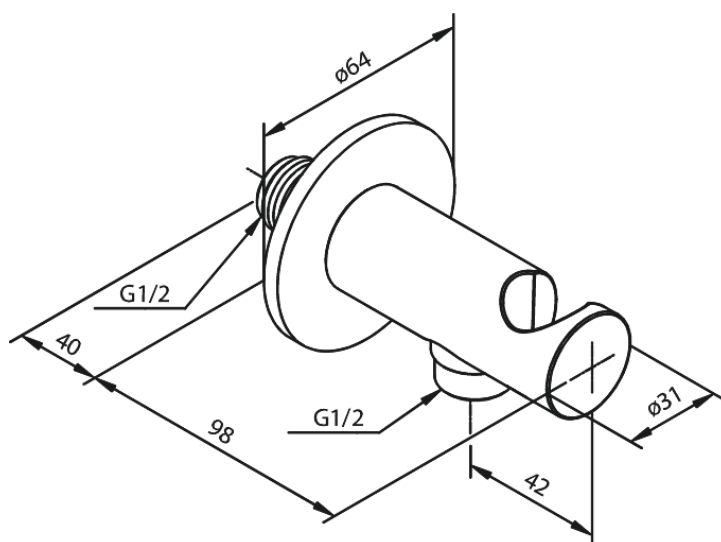

Armatura podtynkowa

Przyłącze ścienne węża prysznicowego z uchwytem na słuchawkę prysznicową

Kod: 484460000
Wykończenie: Chrom
Seria: Armatura podtynkowa

EAN: 5708516827764

FM Mattsson Denmark ApS
Hvidkærvej 48, 5250 Odense SV