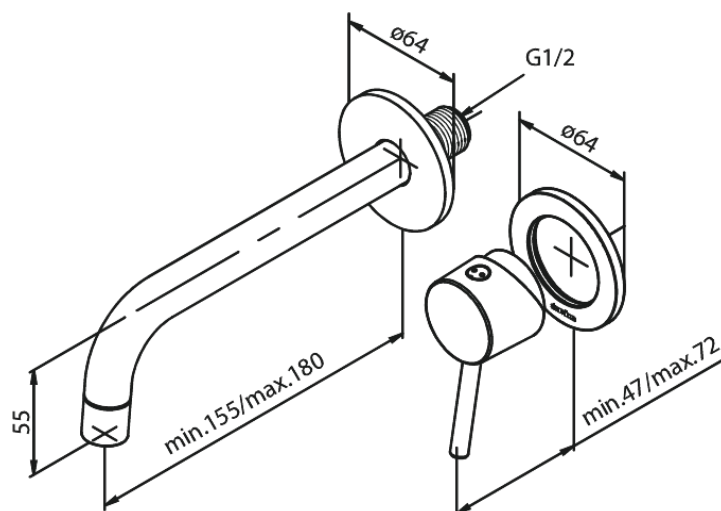

Atrybuty

FM Mattsson Denmark ApS
Hvidkærvej 48, 5250 Odense SV

Tel.: 508 953 956 biuro@fmmattssongroup.com

Mere information på <https://damixa.pl>

damixa