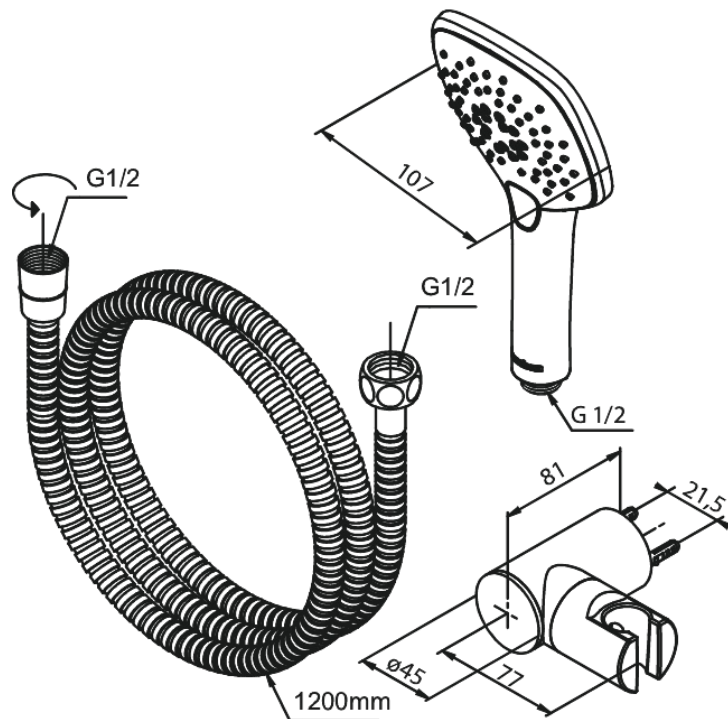

Pine

Zestawy do kąpieli

Kod: 766804300
Wykończenie: Chrom
Seria: Pine

EAN: 5708516839163

Opis produktu:

Wąż prysznicowy Easyflex srebrny 1250 mm
3 rodzaje strumienia

Atrybuty

FM Mattsson Denmark ApS
Hvidkærvej 48, 5250 Odense SV