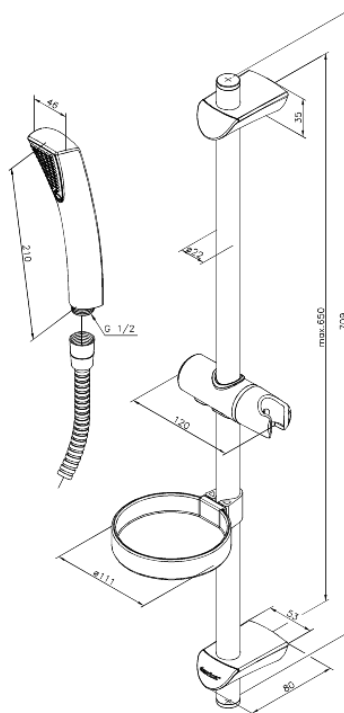

Rowan

Zestaw prysznicowy

Kod: 766763000
Wykończenie: Chrom
Seria: Rowan

EAN: 5708516822462

Opis produktu:

Przepływ wody max. 9l/min

FM Mattsson Denmark ApS
Hvidkærvej 48, 5250 Odense SV

Tel.: 508 953 956 biuro@fmmattssongroup.com