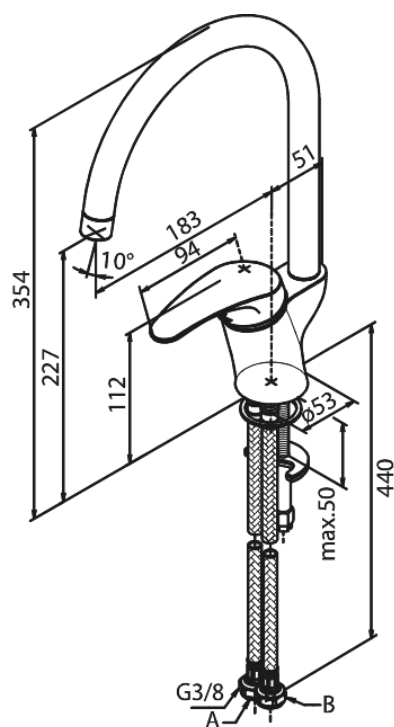

Atrybuty

FM Mattsson Denmark ApS
Hvidkærvej 48, 5250 Odense SV

Tel.: 508 953 956 biuro@fmmattssongroup.com

Mere information på <https://damixa.pl>

damixa