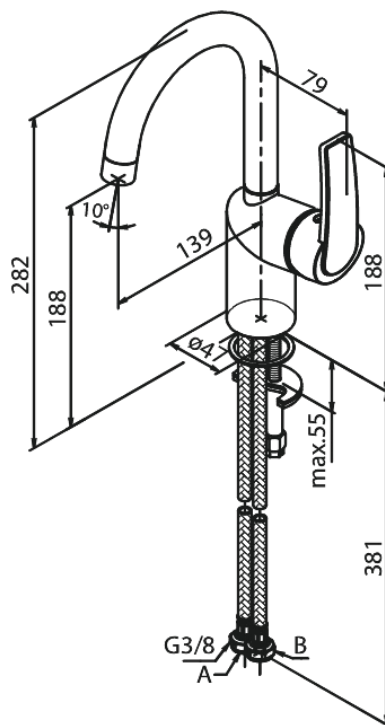

Slate

Bateria Umywalkowa

Kod: 656200000
Wykończenie: Chrom
Seria: Slate

EAN: 5708516829553

Opis produktu:

Zakres obrotu wylewki 120°
Głowica ceramiczna
Przepływ wody max. 6l/min

Atrybuty

FM Mattsson Denmark ApS
Hvidkærvej 48, 5250 Odense SV