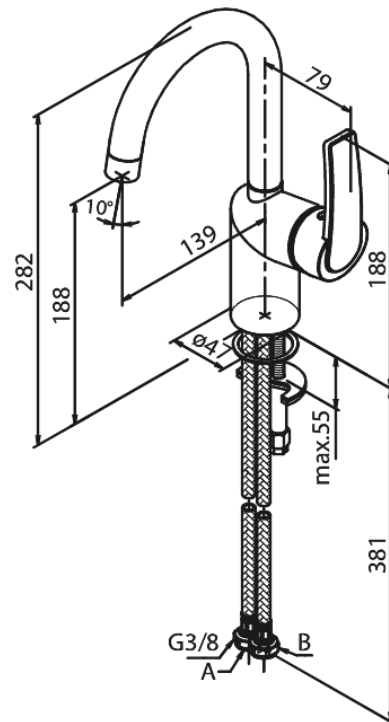

Slate

Bateria Umywalkowa

Kod: 656207400
Wykończenie: Chrom/Czarny
Seria: Slate

EAN: 5708516829560

Opis produktu:

Zakres obrotu wylewki 120°
Głowica ceramiczna
Przepływ wody max. 6l/min

Atrybuty

FM Mattsson Denmark ApS
Hvidkærvej 48, 5250 Odense SV