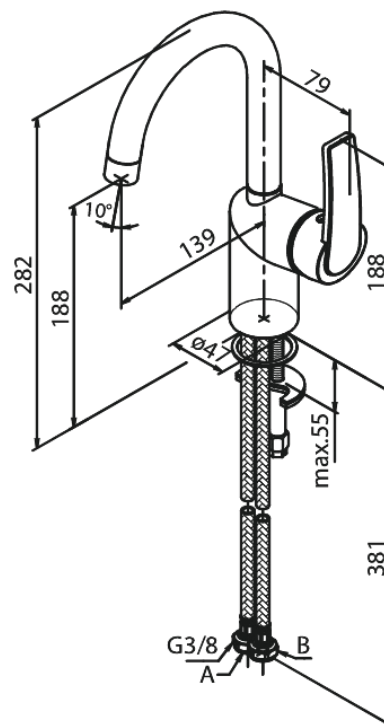

Slate

Bateria Umywalkowa

Kod: 656207400
Wykończenie: Chrom/Czarny
Seria: Slate

EAN: 5708516829560

Opis produktu:

Zakres obrotu wylewki 120°
Głowica ceramiczna
Przepływ wody max. 6l/min

Atrybuty

FM Mattsson Denmark ApS
Hvidkærvej 48, 5250 Odense SV