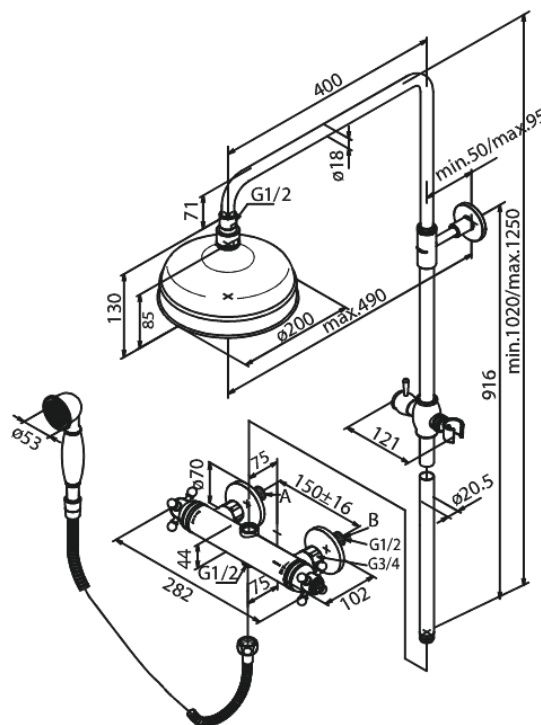

Tradition

System Prysznicowy

Kod: 379300000
Wykończenie: Chrom
Seria: Tradition

EAN: 5708516823827

Opis produktu:

Head Shower max.13 l/m / Hand Shower max.12 l/m

Wąż prysznicowy metalowy 1750 mm

Zintegrowany przełącznik natrysku

Rozstaw podłączeniowy 150 mm

3/4" Rozety i mimośrodki

Deszczownia 200mm, słuchawka prysznicowa i wąż

Atrybuty

FM Mattsson Denmark ApS
Hvidkærvej 48, 5250 Odense SV

Tel.: 508 953 956 biuro@fmmattssongroup.com