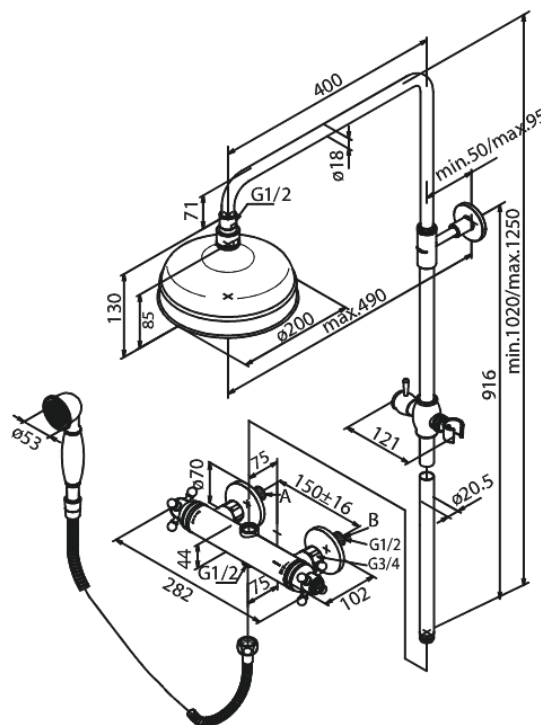

Tradition

System Prysanicowy

Kod: 379300000
Wykończenie: Chrom
Seria: Tradition

EAN: 5708516823827

Opis produktu:

Head Shower max.13 l/m / Hand Shower max.12 l/m

Wąż prysznicowy metalowy 1750 mm

Zintegrowany przełącznik natrysku

Rozstaw podłączeniowy 150 mm

3/4" Rozety i mimośrodody

Deszczownia 200mm, słuchawka prysznicowa i wąż

Atrybuty

FM Mattsson Denmark ApS
Hvidkærvej 48, 5250 Odense SV

Tel.: 508 953 956 biuro@fmmattssongroup.com