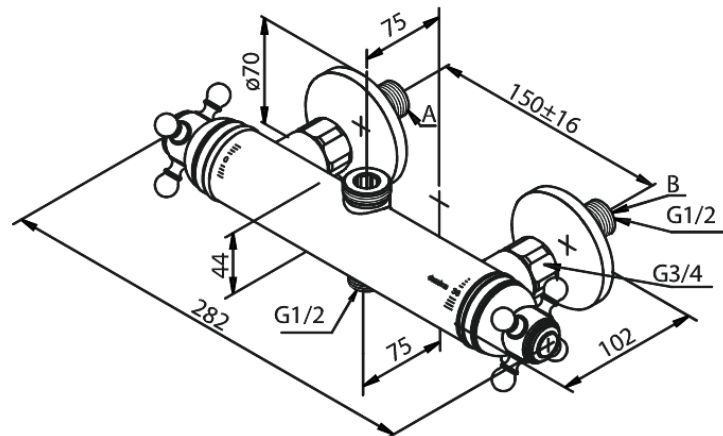

FM Mattsson Denmark ApS
Hvidkærvej 48, 5250 Odense SV

Tel.: 508 953 956 biuro@fmmattssongroup.com

Mere information på <https://damixa.pl>

damixa