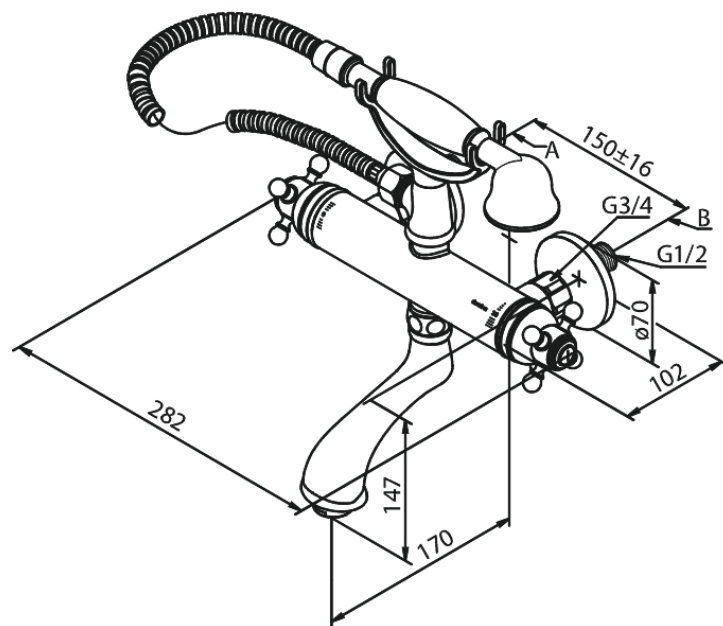

Atrybuty

FM Mattsson Denmark ApS
Hvidkærvej 48, 5250 Odense SV

Tel.: 508 953 956 biuro@fmmattssongroup.com

Mere information på <https://damixa.pl>

damixa