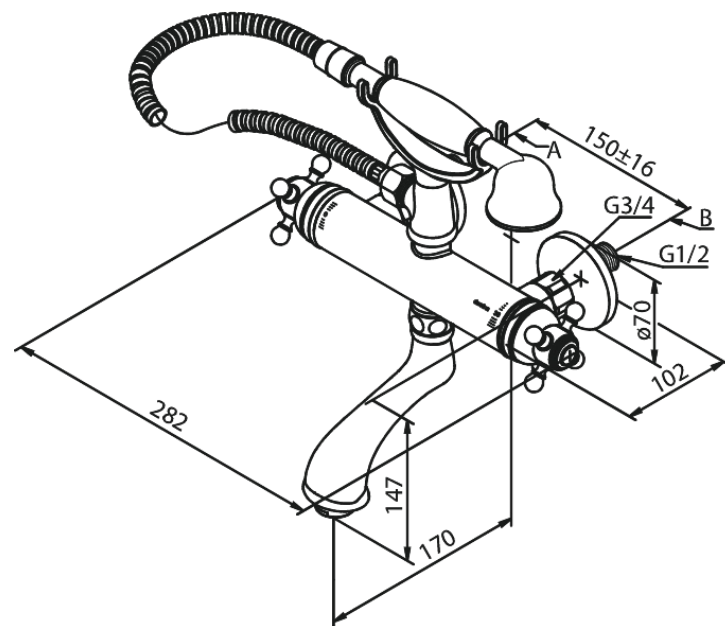

Atrybuty

FM Mattsson Denmark ApS
Hvidkærvej 48, 5250 Odense SV

Tel.: 508 953 956 biuro@fmmattssongroup.com

Mere information på <https://damixa.pl>

damixa