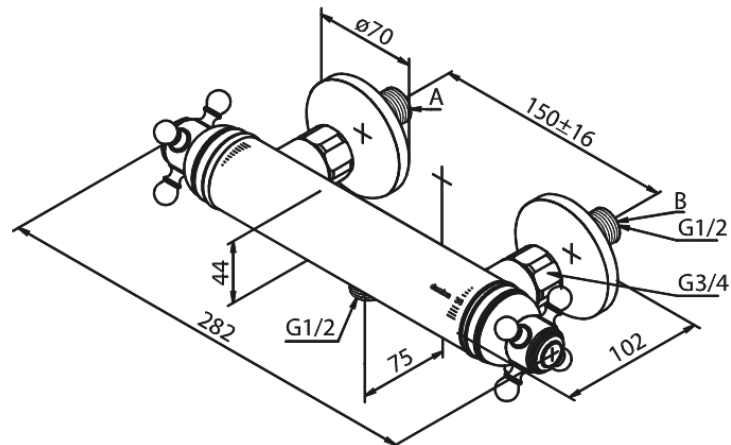

FM Mattsson Denmark ApS
Hvidkærvej 48, 5250 Odense SV

Tel.: 508 953 956 biuro@fmmattssongroup.com

Mere information på <https://damixa.pl>

damixa