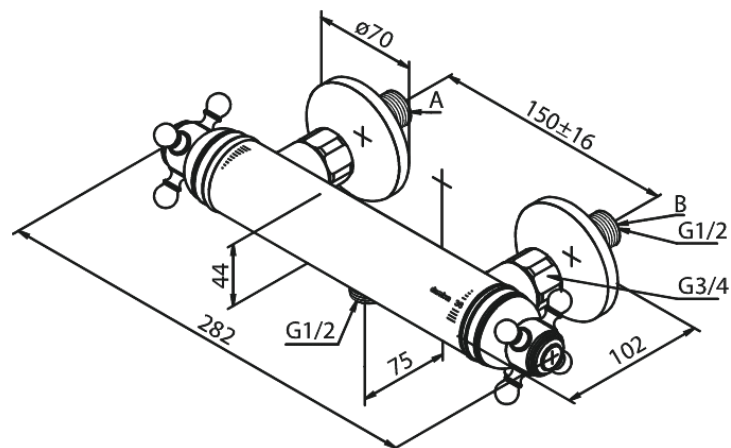

FM Mattsson Denmark ApS
Hvidkærvej 48, 5250 Odense SV

Tel.: 508 953 956 biuro@fmmattssongroup.com

Mere information på <https://damixa.pl>

damixa