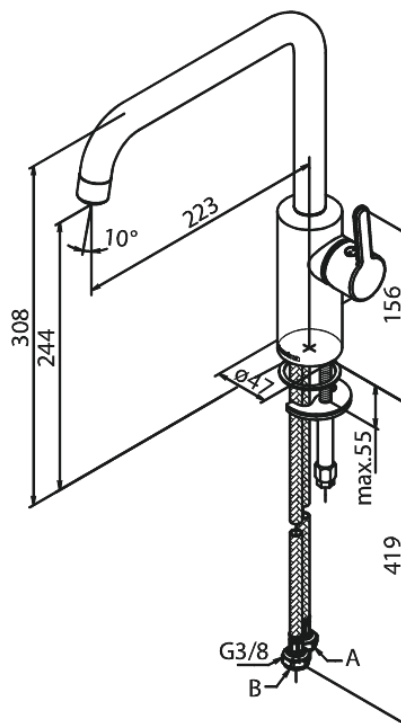

Silhouet

Bateria kuchenna

Kod: 740860000
Wykończenie: Chrom
Seria: Silhouet

EAN: 5708516823216

Opis produktu:

Zakres obrotu wylewki 120°
Głowica ceramiczna
Cold-start
Rub-Clean
8/l min aerator

Atrybuty

FM Mattsson Denmark ApS
Hvidkærvej 48, 5250 Odense SV