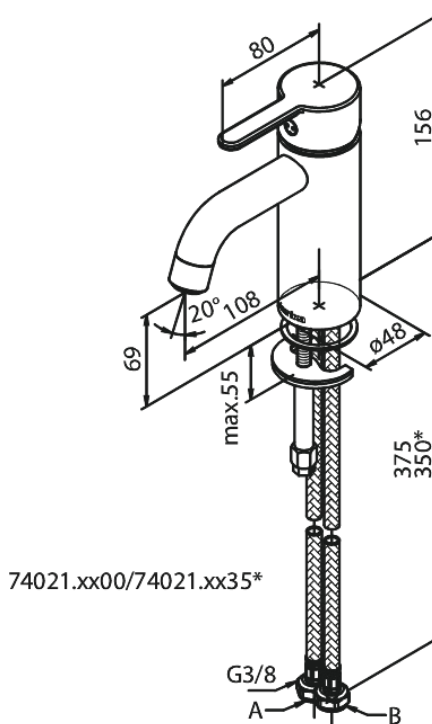

Atrybuty

FM Mattsson Denmark ApS
Hvidkærvej 48, 5250 Odense SV

Tel.: 508 953 956 biuro@fmmattsongroup.com

Mere information på <https://damixa.pl>

damixa