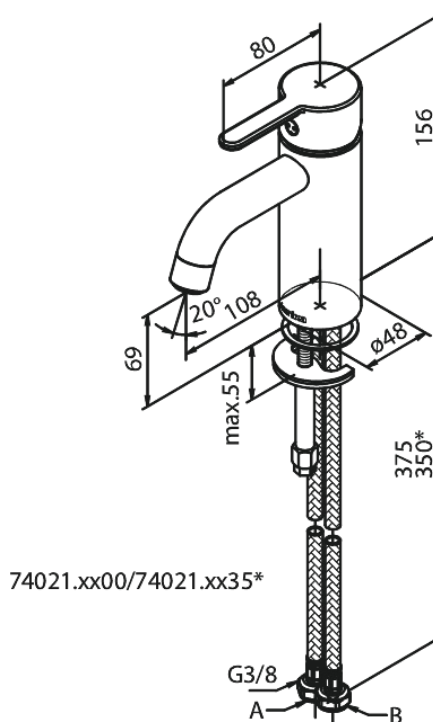

Atrybuty

FM Mattsson Denmark ApS
Hvidkærvej 48, 5250 Odense SV

Tel.: 508 953 956 biuro@fmmattssongroup.com

Mere information på <https://damixa.pl>

damixa