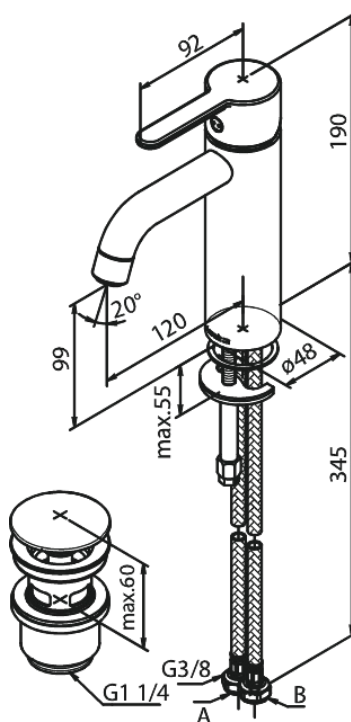

Silhouet

Bateria umywalkowa - Średnia

Kod: 749210000
Wykończenie: Chrom
Seria: Silhouet

EAN: 5708516823766

Opis produktu:

Jednouchwytowa
Głowica ceramiczna
Przepływ wody max. 6l/min
Korek Klik-klak

Atrybuty