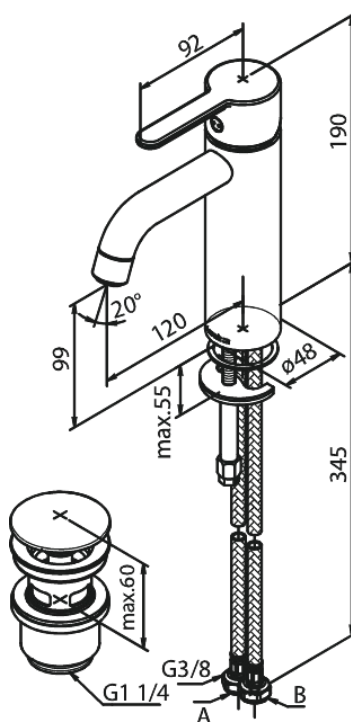

Silhouet

Bateria umywalkowa - Średnia

Kod: 749210000
Wykończenie: Chrom
Seria: Silhouet

EAN: 5708516823766

Opis produktu:

Jednouchwytna
Głowica ceramiczna
Przepływ wody max. 6l/min
Korek Klik-klak

Atrybuty

FM Mattsson Denmark ApS
Hvidkærvej 48, 5250 Odense SV