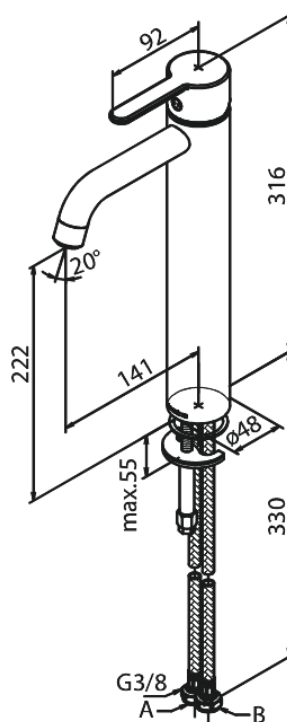

Atrybuty

FM Mattsson Denmark ApS
Hvidkærvej 48, 5250 Odense SV

Tel.: 508 953 956 biuro@fmmattsongroup.com

Mere information på <https://damixa.pl>

damixa