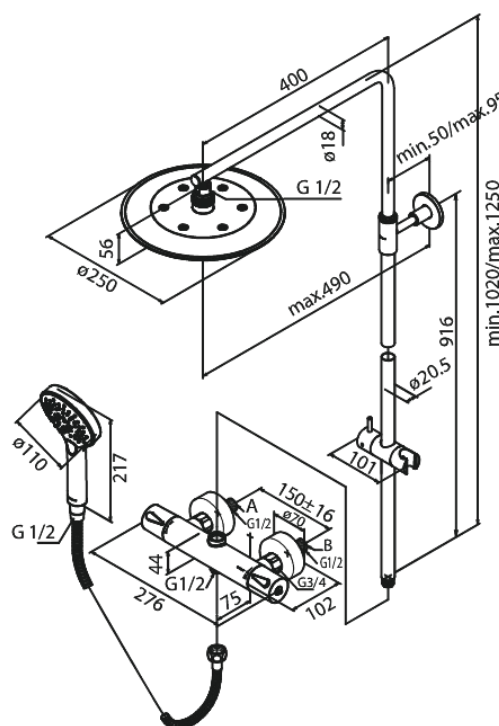

Atrybuty

FM Mattsson Denmark ApS
Hvidkærvej 48, 5250 Odense SV

Tel.: 508 953 956 biuro@fmmattsongroup.com

Mere information på <https://damixa.pl>

damixa