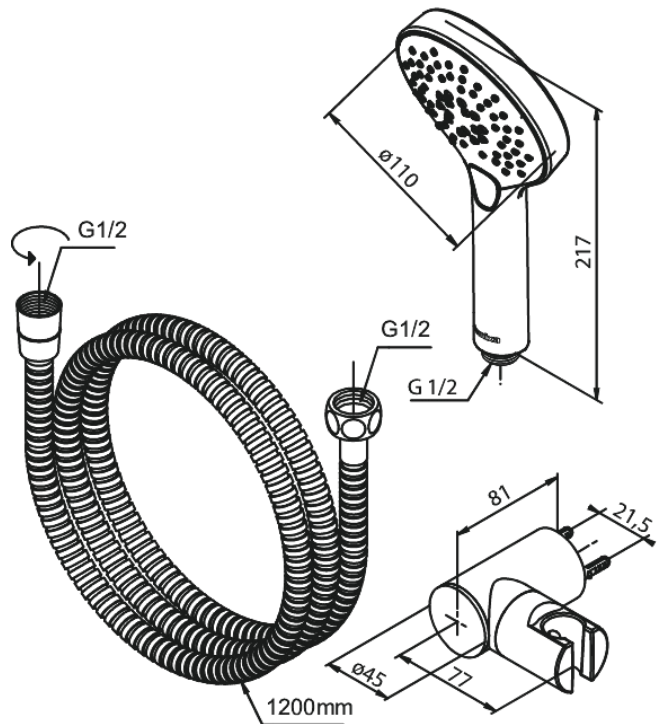

Silhouet

Zestaw do kąpieli

Kod: 766874300
Wykończenie: Chrom
Seria: Silhouet

EAN: 5708516839170

Opis produktu:

Przepływ wody max. 9l/min
Wąż prysznicowy Easyflex srebrny 1250 mm
3 rodzaje strumienia

Atrybuty