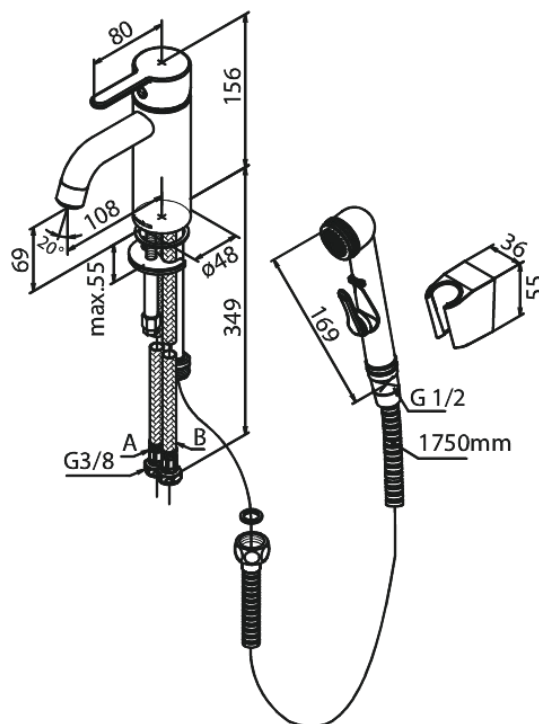

FM Mattsson Denmark ApS
Hvidkærvej 48, 5250 Odense SV

Tel.: 508 953 956 biuro@fmmattsongroup.com

Mere information på <https://damixa.pl>

damixa