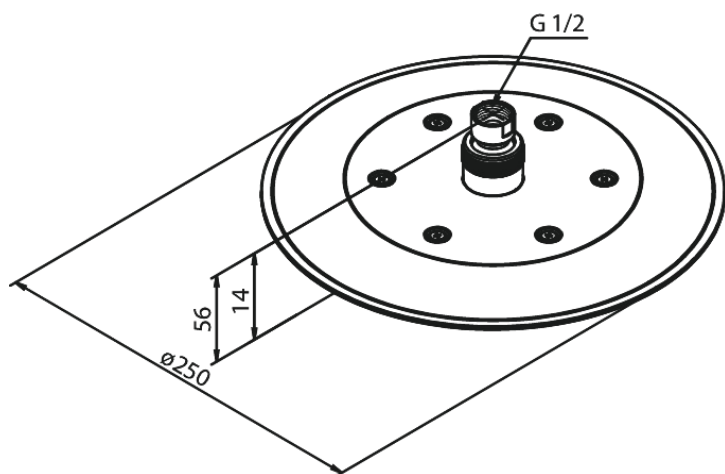

FM Mattsson Denmark ApS
Hvidkærvej 48, 5250 Odense SV

Tel.: 508 953 956 biuro@fmmattssongroup.com

Mere information på <https://damixa.pl>

damixa