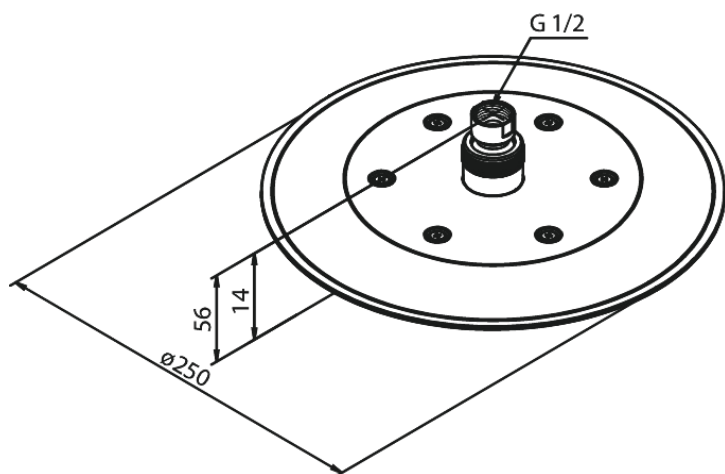

Silhouet

Deszczownica Prysanicowa

Kod: 766840000
Wykończenie: Chrom
Seria: Silhouet

EAN: 5708516824176

Opis produktu:

Przepływ wody max. 9l/min
Ø250mm

Atrybuty

FM Mattsson Denmark ApS
Hvidkærvej 48, 5250 Odense SV