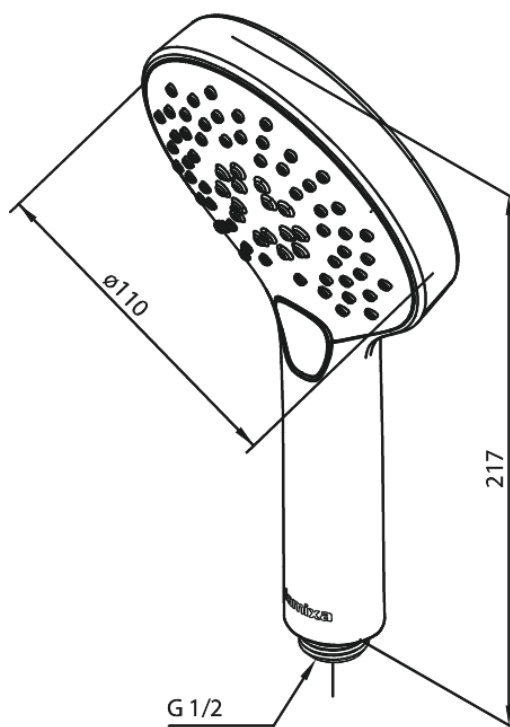

Silhouet

Słuchawki prysznicowe

Kod: 766860000
Wykończenie: Chrom
Seria: Silhouet

EAN: 5708516824169

Opis produktu:

Przepływ wody max. 9l/min
3 rodzaje strumienia

Atrybuty

FM Mattsson Denmark ApS
Hvidkærvej 48, 5250 Odense SV