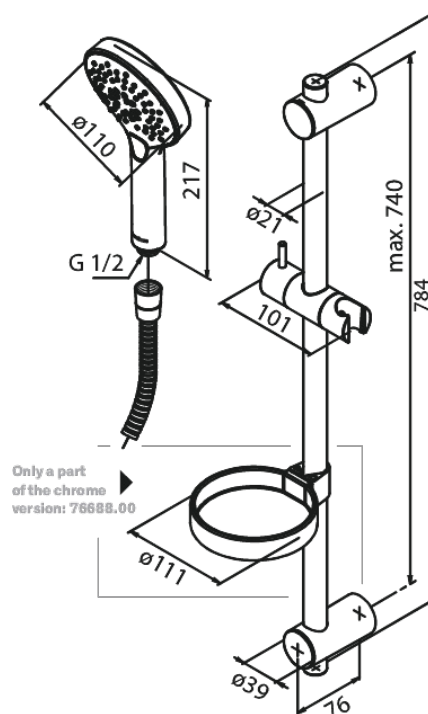

Atrybuty

FM Mattsson Denmark ApS
Hvidkærvej 48, 5250 Odense SV

Tel.: 508 953 956 biuro@fmmattssongroup.com

Mere information på <https://damixa.pl>

damixa