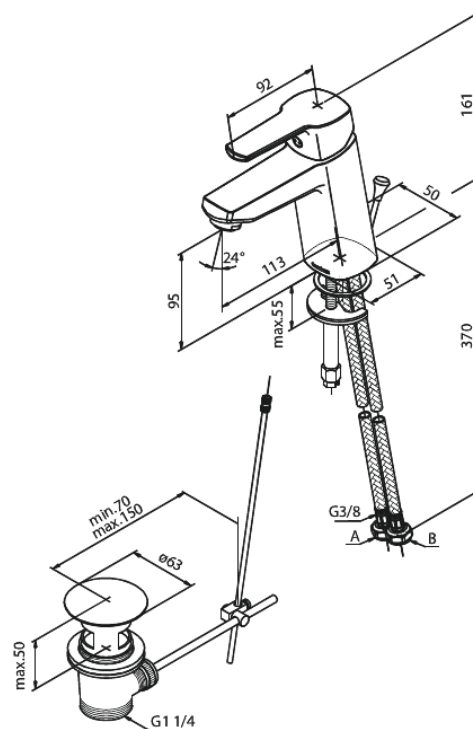

FM Mattsson Denmark ApS
Hvidkærvej 48, 5250 Odense SV

Tel.: 508 953 956 biuro@fmmattssongroup.com

Mere information på <https://damixa.pl>

damixa