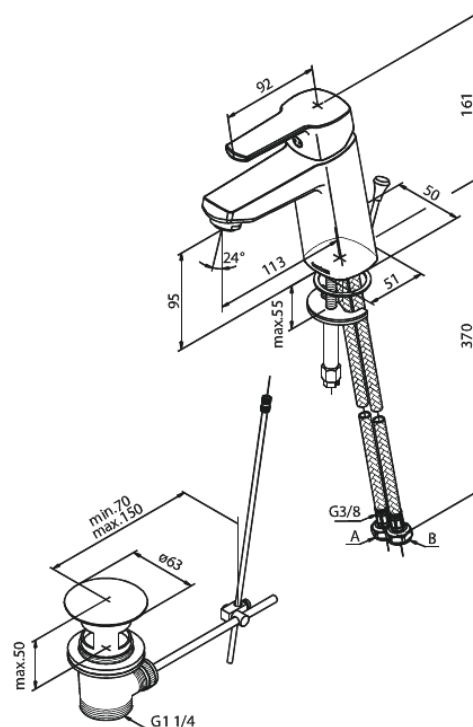

FM Mattsson Denmark ApS
Hvidkærvej 48, 5250 Odense SV

Tel.: 508 953 956 biuro@fmmattssongroup.com

Mere information på <https://damixa.pl>

damixa