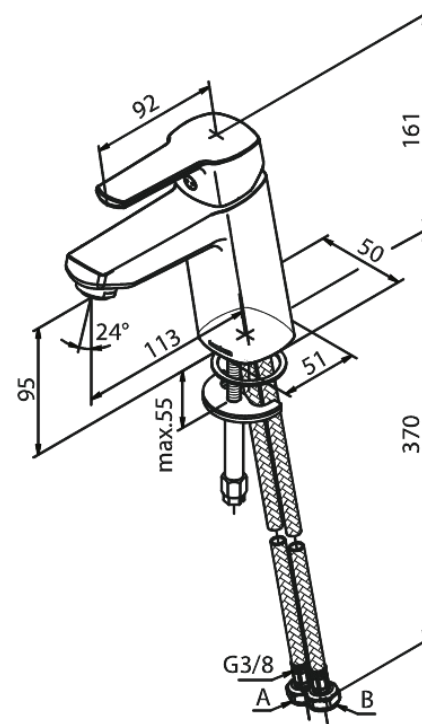

FM Mattsson Denmark ApS
Hvidkærvej 48, 5250 Odense SV

Tel.: 508 953 956 biuro@fmmattssongroup.com

Mere information på <https://damixa.pl>

damixa