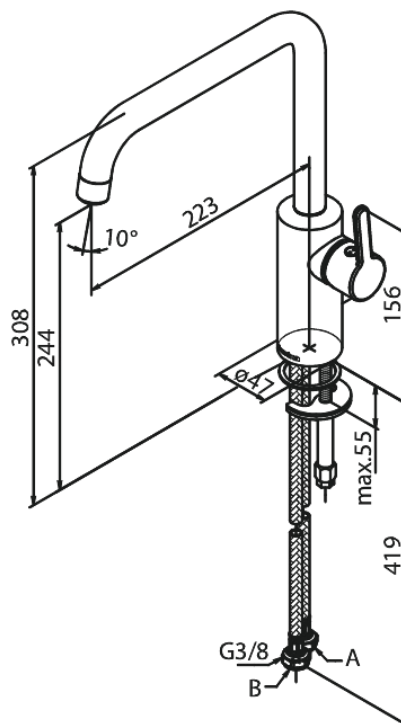

Silhouet

Bateria kuchenna

Kod: 740866100
Wykończenie: Matowa czern
Seria: Silhouet

EAN: 5708516824893

Opis produktu:

Zakres obrotu wylewki 120°
Głowica ceramiczna
Cold-start
Rub-Clean
8/l min aerator

Atrybuty