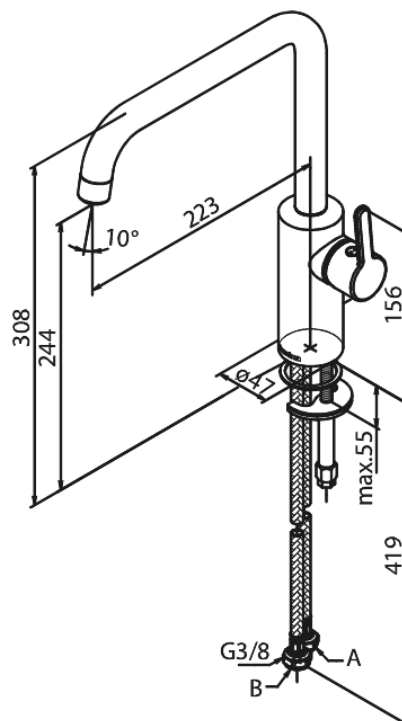

Silhouet

Bateria kuchenna

Kod: 740864600
Wykończenie: Stal PVD
Seria: Silhouet

EAN: 5708516824763

Opis produktu:

Zakres obrotu wylewki 120°
Głowica ceramiczna
Cold-start
Rub-Clean
8/l min aerator

Atrybuty

FM Mattsson Denmark ApS
Hvidkærvej 48, 5250 Odense SV