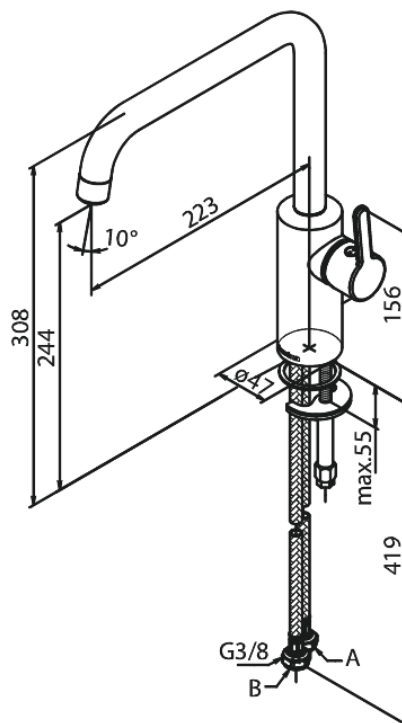

Atrybuty

FM Mattsson Denmark ApS
Hvidkærvej 48, 5250 Odense SV

Tel.: 508 953 956 biuro@fmmattssongroup.com

Mere information på <https://damixa.pl>

damixa