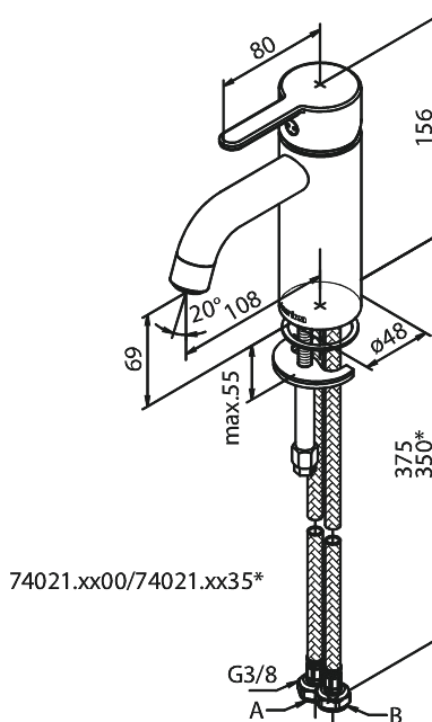

Atrybuty

FM Mattsson Denmark ApS
Hvidkærvej 48, 5250 Odense SV

Tel.: 508 953 956 biuro@fmmattsongroup.com

Mere information på <https://damixa.pl>

damixa