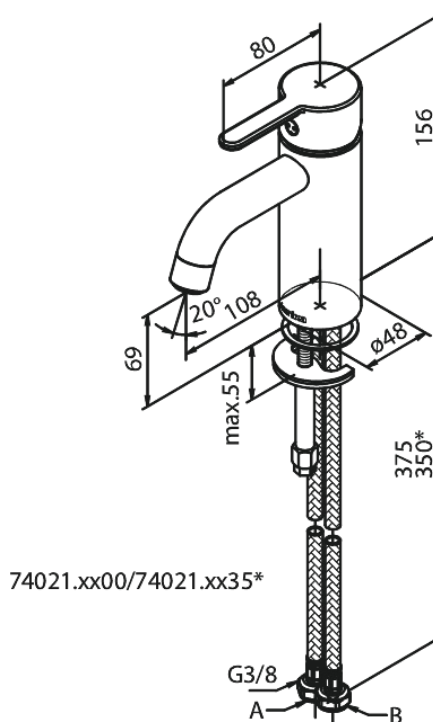

Atrybuty

FM Mattsson Denmark ApS
Hvidkærvej 48, 5250 Odense SV

Tel.: 508 953 956 biuro@fmmattsongroup.com

Mere information på <https://damixa.pl>

damixa