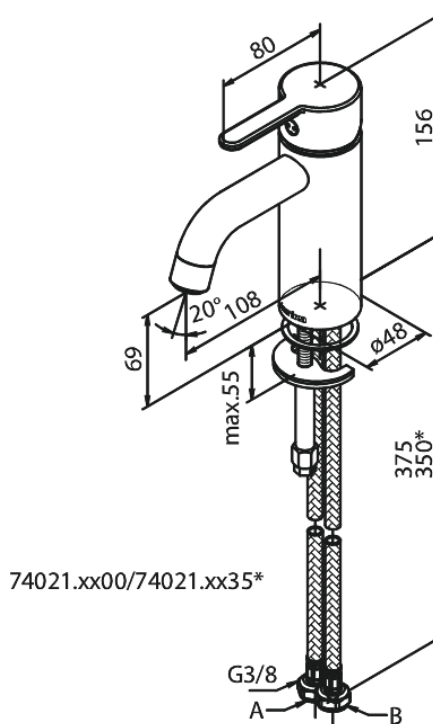

Atrybuty

74021.xx00/74021.xx35*

FM Mattsson Denmark ApS
Hvidkærvej 48, 5250 Odense SV

Tel.: 508 953 956 biuro@fmmattssongroup.com

Mere information på <https://damixa.pl>

damixa