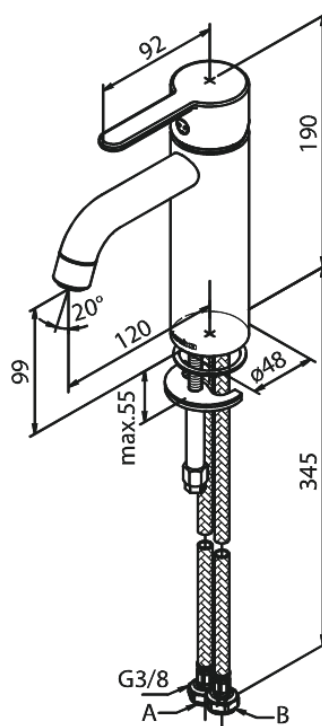

FM Mattsson Denmark ApS
Hvidkærvej 48, 5250 Odense SV

Tel.: 508 953 956 biuro@fmmattssongroup.com

Mere information på <https://damixa.pl>

damixa