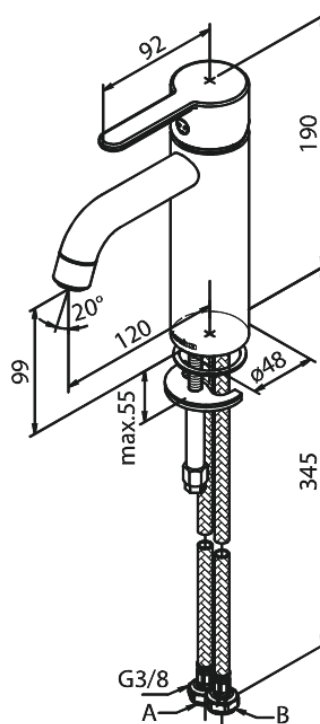

FM Mattsson Denmark ApS
Hvidkærvej 48, 5250 Odense SV

Tel.: 508 953 956 biuro@fmmattsongroup.com

Mere information på <https://damixa.pl>

damixa