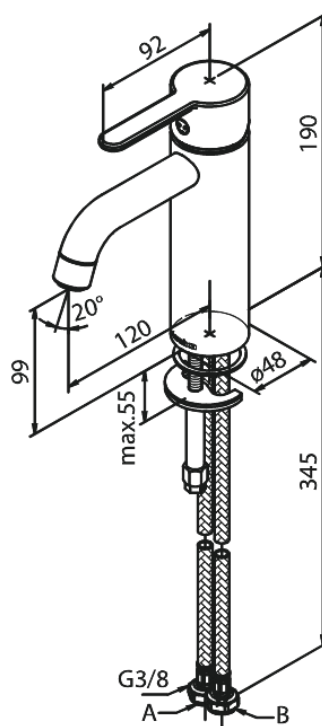

FM Mattsson Denmark ApS
Hvidkærvej 48, 5250 Odense SV

Tel.: 508 953 956 biuro@fmmattsongroup.com

Mere information på <https://damixa.pl>

damixa