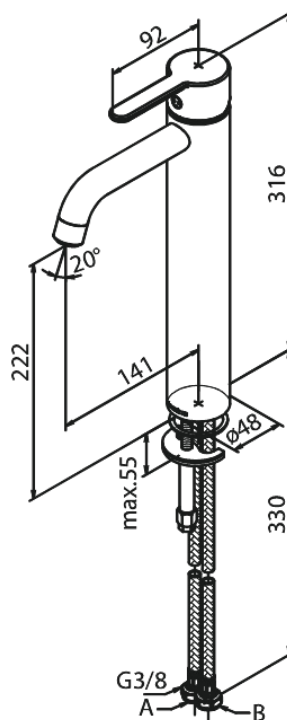

Atrybuty

FM Mattsson Denmark ApS
Hvidkærvej 48, 5250 Odense SV

Tel.: 508 953 956 biuro@fmmattsongroup.com

Mere information på <https://damixa.pl>

damixa