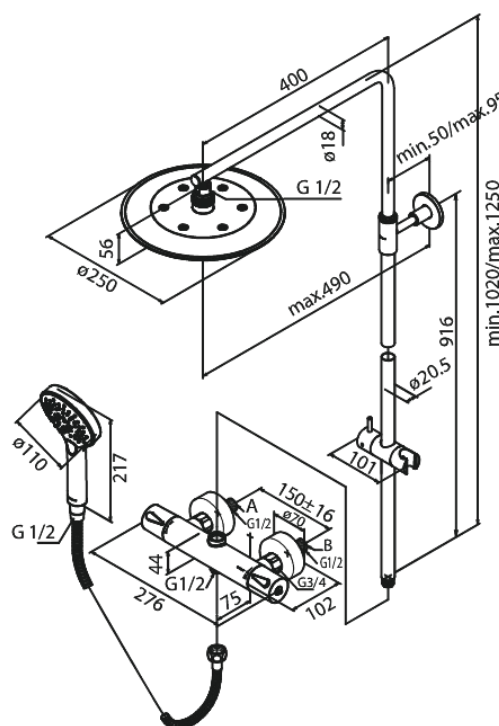

Atrybuty

FM Mattsson Denmark ApS
Hvidkærvej 48, 5250 Odense SV

Tel.: 508 953 956 biuro@fmmattssongroup.com

Mere information på <https://damixa.pl>

damixa