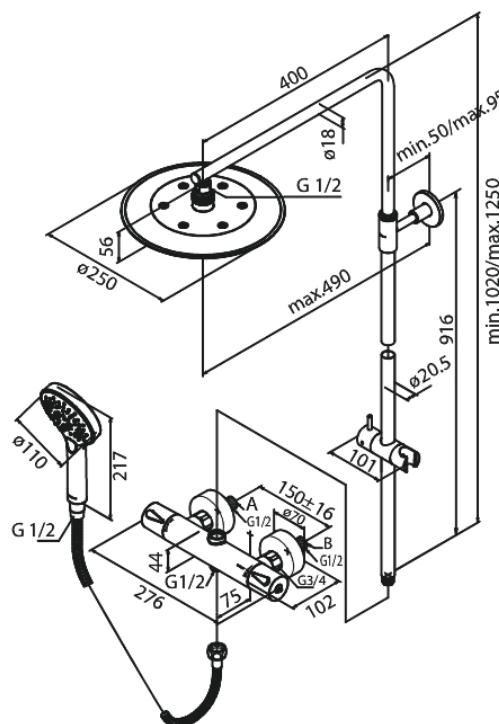

Atrybuty

FM Mattsson Denmark ApS
Hvidkærvej 48, 5250 Odense SV

Tel.: 508 953 956 biuro@fmmattssongroup.com

Mere information på <https://damixa.pl>

damixa