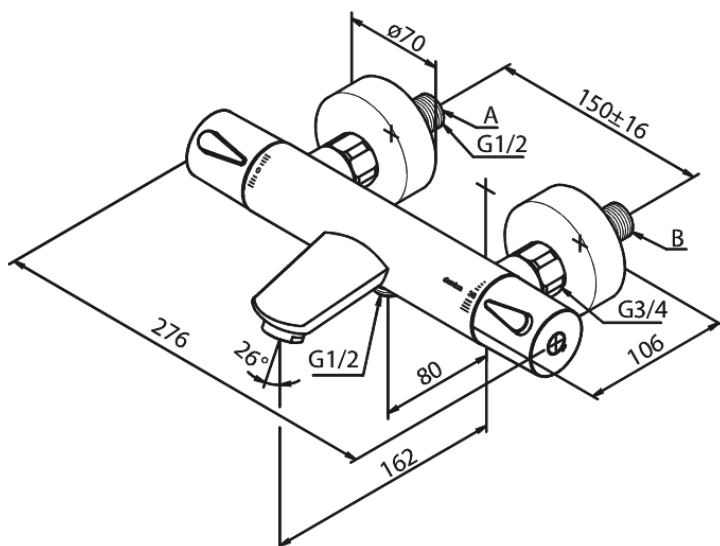

FM Mattsson Denmark ApS
Hvidkærvej 48, 5250 Odense SV

Tel.: 508 953 956 biuro@fmmattsongroup.com

Mere information på <https://damixa.pl>

damixa