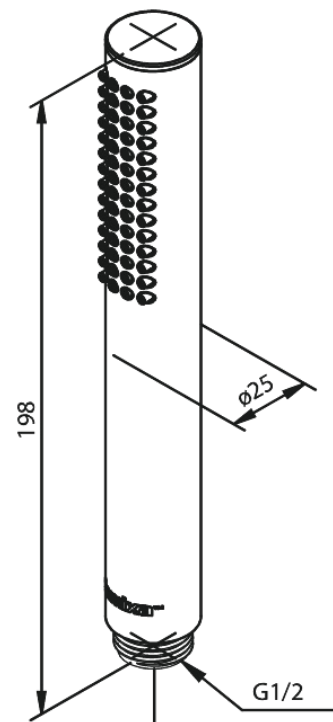

Silhouet Tube

Kod: 766646100
Wykończenie: Matowa czern
Seria: Silhouet

EAN: 5708516825708

Opis produktu:

Rub-Clean

Atrybuty

FM Mattsson Denmark ApS
Hvidkærvej 48, 5250 Odense SV

Tel.: 508 953 956 biuro@fmmattssongroup.com