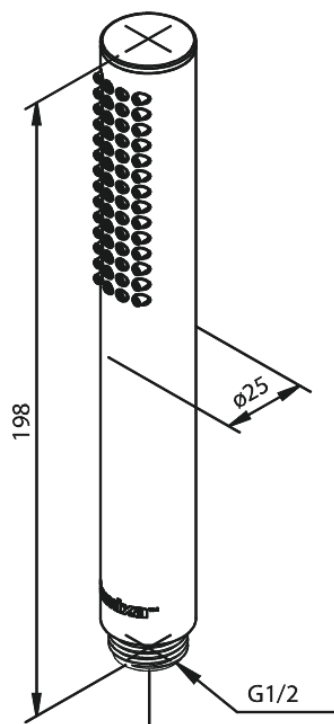

Silhouet Tube

Kod: 766646100
Wykończenie: Matowa czern
Seria: Silhouet

EAN: 5708516825708

Opis produktu:

Rub-Clean

Atrybuty

FM Mattsson Denmark ApS
Hvidkærvej 48, 5250 Odense SV

Tel.: 508 953 956 biuro@fmmattssongroup.com