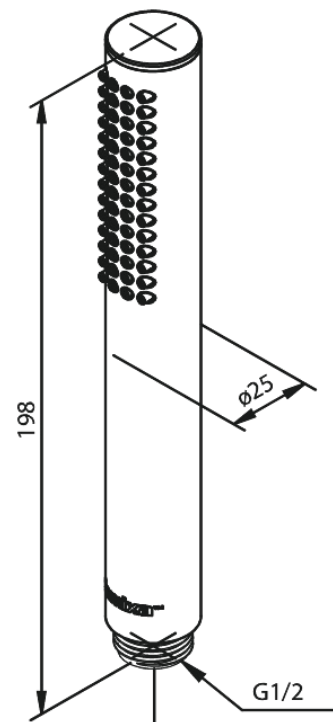

Silhouet Tube

Kod: 766644600
Wykończenie: Stal PVD
Seria: Silhouet

EAN: 5708516825715

Opis produktu:

Rub-Clean

Atrybuty

FM Mattsson Denmark ApS
Hvidkærvej 48, 5250 Odense SV

Tel.: 508 953 956 biuro@fmmattssongroup.com