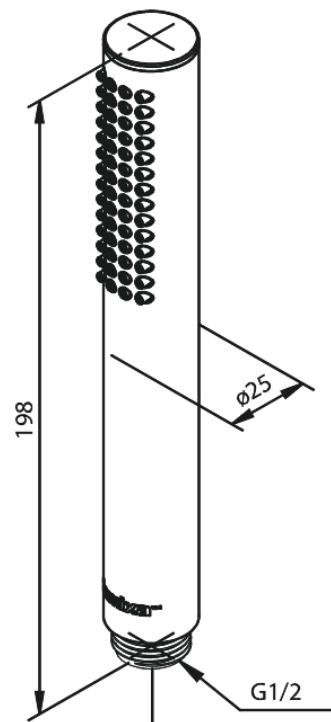

Silhouet Tube

Kod: 766644600
Wykończenie: Stal PVD
Seria: Silhouet

EAN: 5708516825715

Opis produktu:

Rub-Clean

Atrybuty

FM Mattsson Denmark ApS
Hvidkærvej 48, 5250 Odense SV

Tel.: 508 953 956 biuro@fmmattssongroup.com