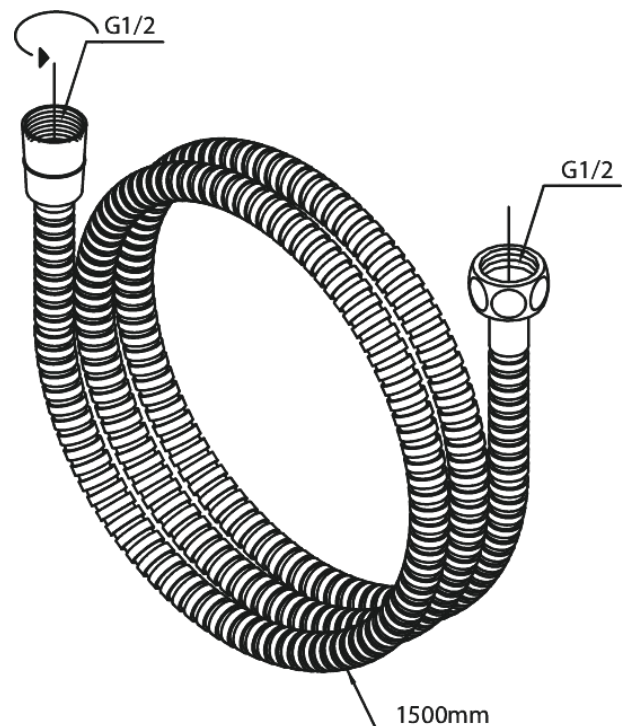

Akcesoria prysznicowe

Wąż prysznicowy metalowy 1500 mm

Kod: 766524600
Wykończenie: Stal PVD
Seria: Akcesoria prysznicowe

EAN: 5708516825739

FM Mattsson Denmark ApS
Hvidkærvej 48, 5250 Odense SV

Tel.: 508 953 956 biuro@fmmattsongroup.com