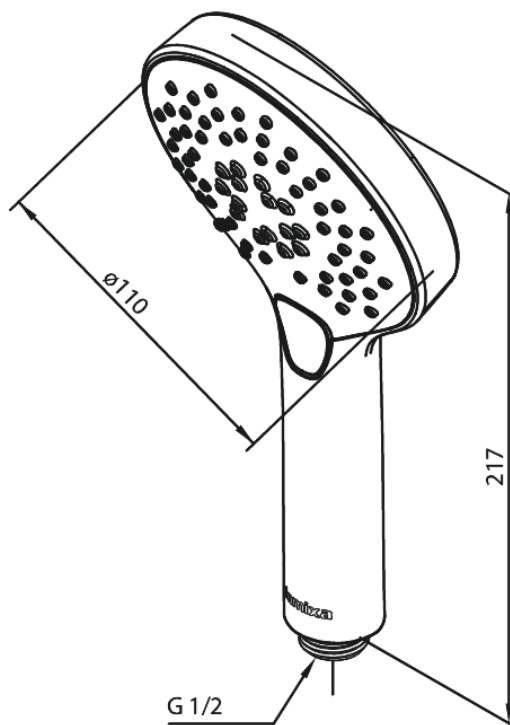

Atrybuty

FM Mattsson Denmark ApS
Hvidkærvej 48, 5250 Odense SV

Tel.: 508 953 956 biuro@fmmattssongroup.com

Mere information på <https://damixa.pl>

damixa