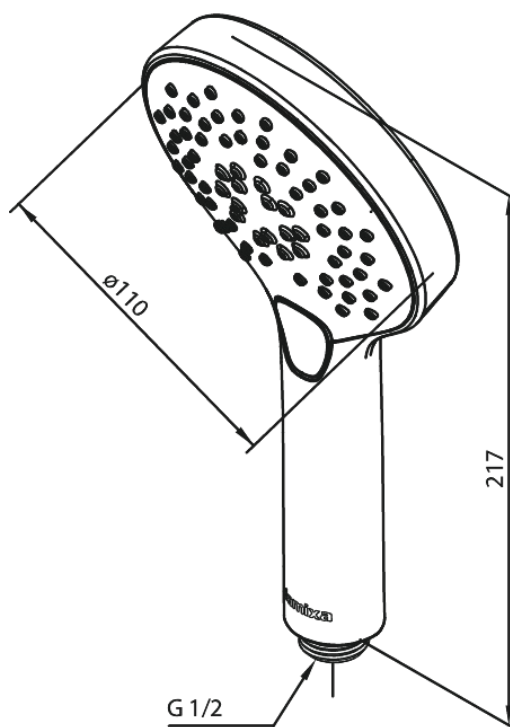

Silhouet

Słuchawki prysznicowe

Kod: 766866100
Wykończenie: Matowa czern
Seria: Silhouet

EAN: 5708516825012

Opis produktu:

Przepływ wody max. 9l/min
3 rodzaje strumienia

Atrybuty

FM Mattsson Denmark ApS
Hvidkærvej 48, 5250 Odense SV