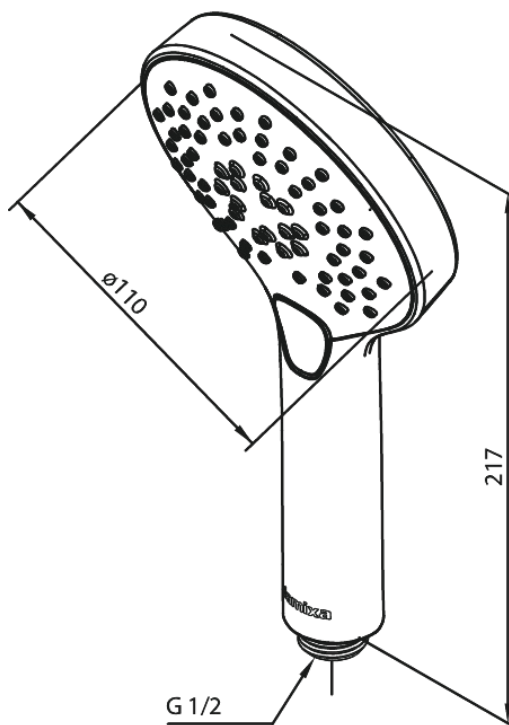

Silhouet

Słuchawki prysznicowe

Kod: 766867700
Wykończenie: Polerowany mosiądz PVD
Seria: Silhouet

EAN: 5708516824541

Opis produktu:

Przepływ wody max. 9l/min
3 rodzaje strumienia

Atrybuty

FM Mattsson Denmark ApS
Hvidkærvej 48, 5250 Odense SV