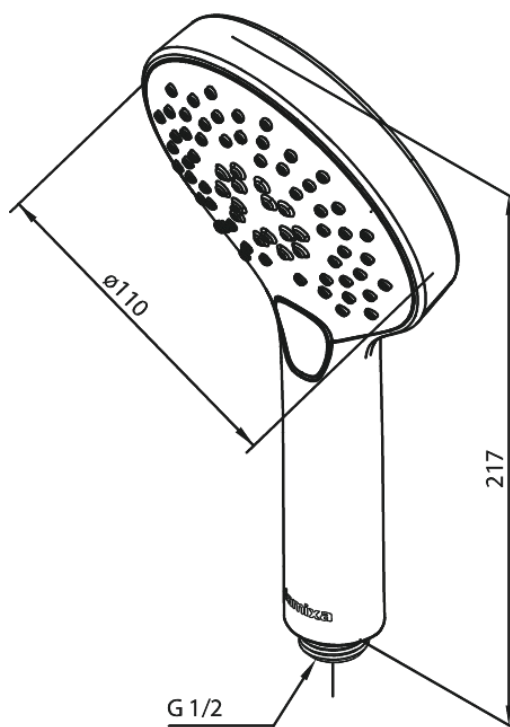

Silhouet

Słuchawki prysznicowe

Kod: 766867700
Wykończenie: Polerowany mosiądz PVD
Seria: Silhouet

EAN: 5708516824541

Opis produktu:

Przepływ wody max. 9l/min
3 rodzaje strumienia

Atrybuty

FM Mattsson Denmark ApS
Hvidkærvej 48, 5250 Odense SV