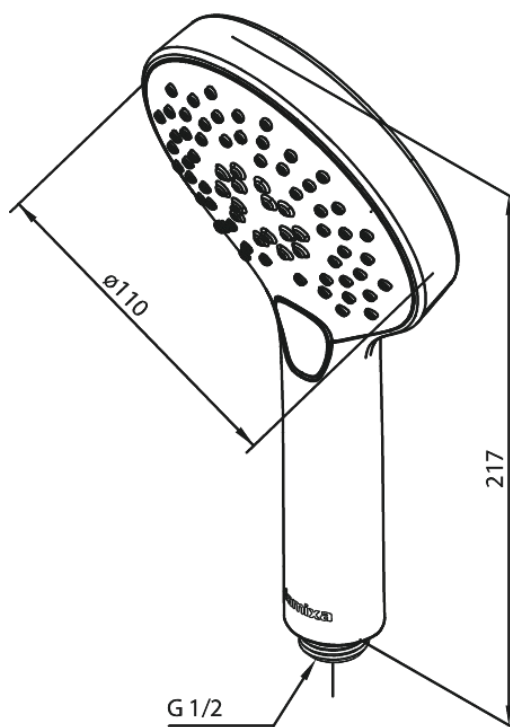

Silhouet

Słuchawki prysznicowe

Kod: 766864600
Wykończenie: Stal PVD
Seria: Silhouet

EAN: 5708516824886

Opis produktu:

Przepływ wody max. 9l/min
3 rodzaje strumienia

Atrybuty

FM Mattsson Denmark ApS
Hvidkærvej 48, 5250 Odense SV