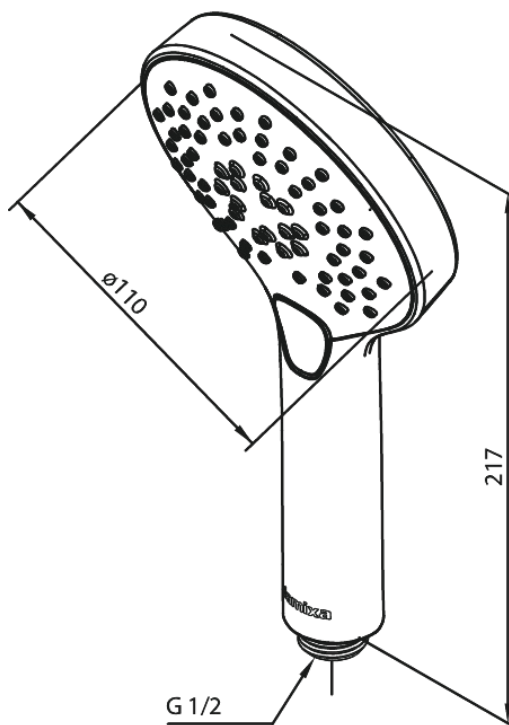

Silhouet

Słuchawki prysznicowe

Kod: 766864600
Wykończenie: Stal PVD
Seria: Silhouet

EAN: 5708516824886

Opis produktu:

Przepływ wody max. 9l/min
3 rodzaje strumienia

Atrybuty

FM Mattsson Denmark ApS
Hvidkærvej 48, 5250 Odense SV

Tel.: 508 953 956 biuro@fmmattssongroup.com

Mere information på <https://damixa.pl>

damixa